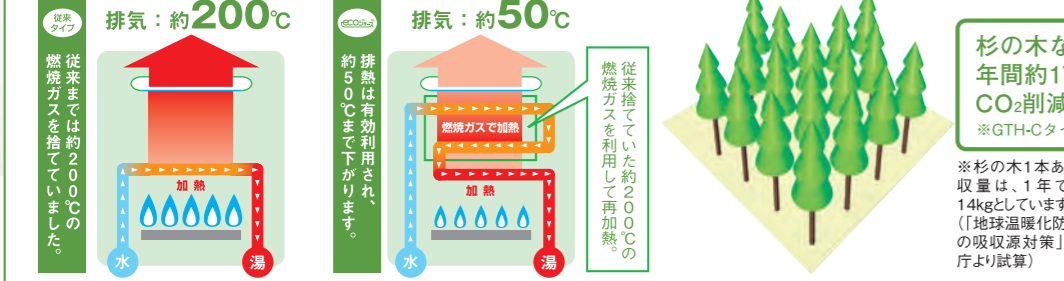

安全機能: セイフル ●コンロ部 省エネ基準達成率100% ●グリル部 省エネ基準達成率100%  
 標準サイズ 両面焼 汁受けレス 省エネ100%

●コンロ部 省エネ基準達成率100% ●グリル部 省エネ基準達成率106%/110%

**PA-308ACG-R/L PA-308ACV-R/L**  
 定価 115,500円(税込)  
**現金特価 69,300円(税込)**  
**Paloma** 5年リース 月々 **1,300円(税込)**

標準幅60cm スムースグリル 水無し両面焼 フラット&クリーン  
 スーパーシールド構造 揚げもの温度調節機能 炊飯機能 コンロタイマー  
 ハオS630VGT(SL)-L グリルタイマー

「艶やかブラック」が高級感を演出。 **Paloma**

毎日のことだから、きめ細やかな機能がうれしい。 **Rinnai**

●コンロ部 省エネ基準達成率100% ●グリル部 省エネ基準達成率100%

**PA-N308WCK-R/L**  
 定価 89,040円(税込)  
**現金特価 53,400円(税込)**  
 5年リース 月々 **1,000円(税込)**

天板カラー: クリアブラック フェイス: ブラック

●コンロ部 省エネ基準達成率100% ●グリル部 省エネ基準達成率100%

**ハオS630VGT(SL)-L**  
 定価 104,790円(税込)  
**現金特価 62,800円(税込)**  
 5年リース 月々 **1,200円(税込)**

天板カラー: シルバーブルー フェイス: シルバー

# 高効率ガス給湯器 ECOジョーズ

従来捨てていた熱を回収して熱効率を飛躍的に高め、**約20%ガス代を節約**しCO<sub>2</sub>排出量も大幅に削減します。

約200℃の排熱を再利用することで、熱効率は95%に向上。

2~3人のご家庭には20号、4~5人のご家庭には24号がぴったり!

セミオートタイプ お湯はり・自動ストップ。追いだきもできます。

スイッチポン <お湯はり開始> 設定温度、設定水位まで自動でお湯はり。  
 <自動ストップ> 設定水位で自動ストップ。  
 <追いだき/自動保温> 浴槽の湯温を自動でチェック、お湯が冷めれば自動で追いだき。